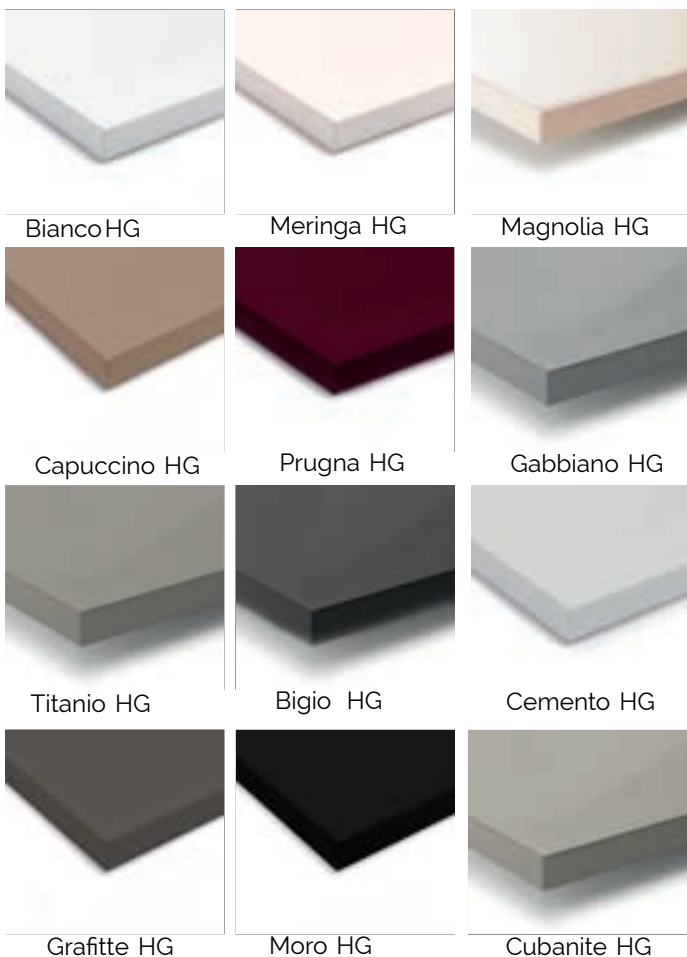

Usted puede crear espacios vanguardistas extraordinariamente elegantes en dos presentaciones *HIGH GLOSS Y MATE*.

Bianco HG

Meringa HG

Magnolia HG

Capuccino HG

Prugna HG

Gabbiano HG

Titanio HG

Bigio HG

Cemento HG

Grafitte HG

Moro HG

Cubanite HG

Rauvisio Brilliant HG

2800 x 1300 3/4

Disponibile en:

Rauvisio Brilliant Mate

2800 x 1300 3/4

Disponibile en:

RAUVISIO crystal™ es un tablero que incorpora una capa de acrílico haciéndolo lucir como crystal real. La versión de alto brillo tiene más de 85 puntos de brillo y un reflejo de imagen prácticamente perfecto. En cuanto a acabado no le pide nada a los cristales pintados. Además RAUVISIO crystal pesa 50% menos que un crystal real y es 10 veces más resistente a los golpes, sin mencionar que se puede perforar con una broca común para colocar las jaladeras o los herrajes...