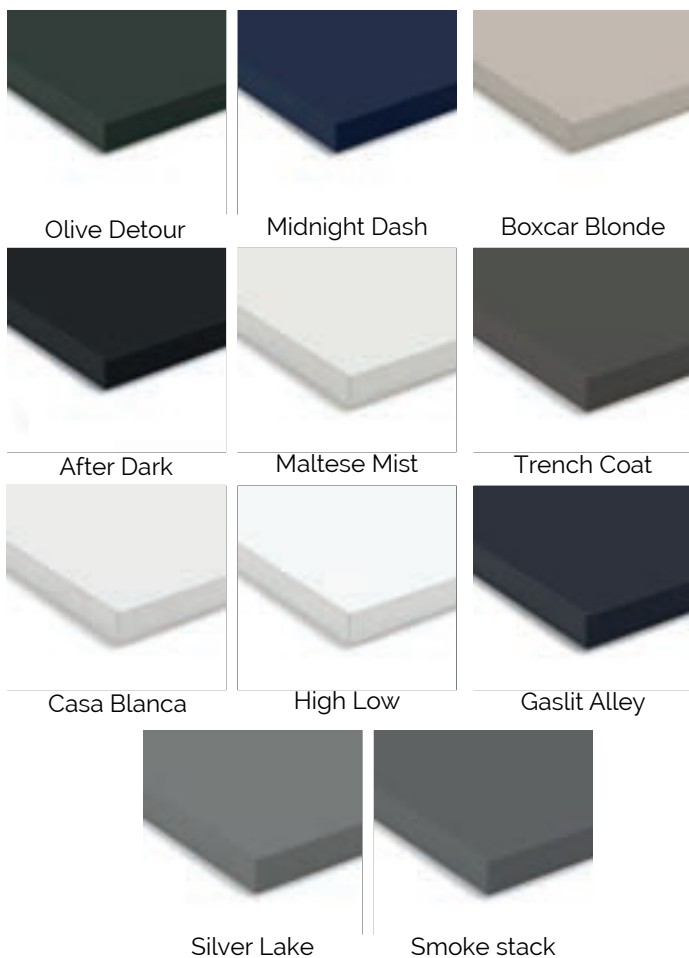

Usted puede crear espacios vanguardistas extraordinariamente elegantes en dos presentaciones *HIGH GLOSS Y MATE*.

Bianco HG

Meringa HG

Magnolia HG

Capuccino HG

Prugna HG

Gabbiano HG

Titanio HG

Blanco

Menta

Fumo

Magnolia

Mirror

Perla

Piano

Sabbia

Titanio

Legno Marrone

Marmol Bianco

Marmol Negro

Rauvisio Crystal

2800 x 1300 3/4

Disponible en:

Con su resistente superficie HPL, RAUVISIO noir es un material de uso versátil, con un acabado mate noble y una superficie sedosa. Refinado y forjado en Italia, está meticulosamente curado para una durabilidad intensa y una excelencia atemporal y transitable